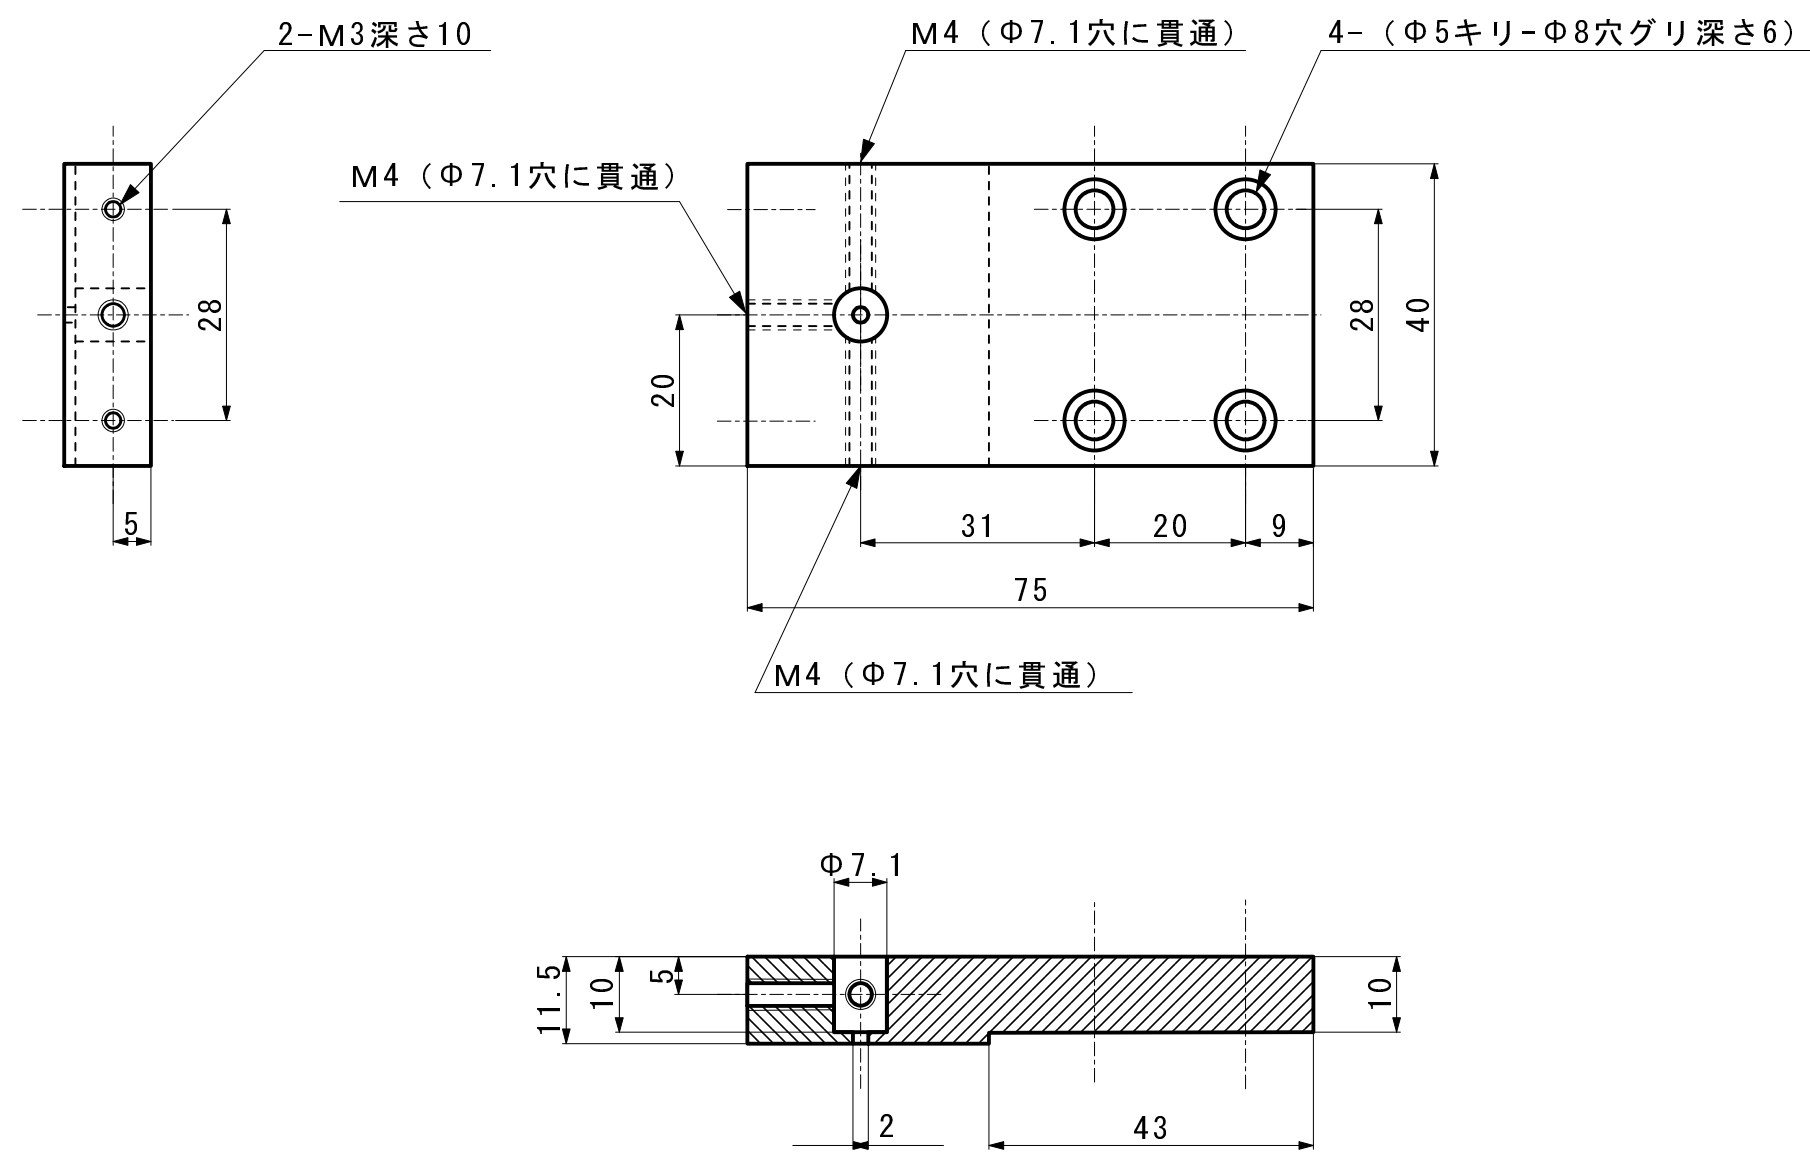

来歴				
記号	年月日	訂正記事	訂正者	承認

6.3/ C0.2

黒色アルマイト

	1	照明絞り板	A5052	t 12×45×80	
	員数	品番	部品名称	材質	寸法
					備考
設計	小森谷	2011.05.16	三角法	図面名称	図番
審査			尺度	照明絞り板	小森谷機械設計
承認			1/1		公開図面
					3SK0006