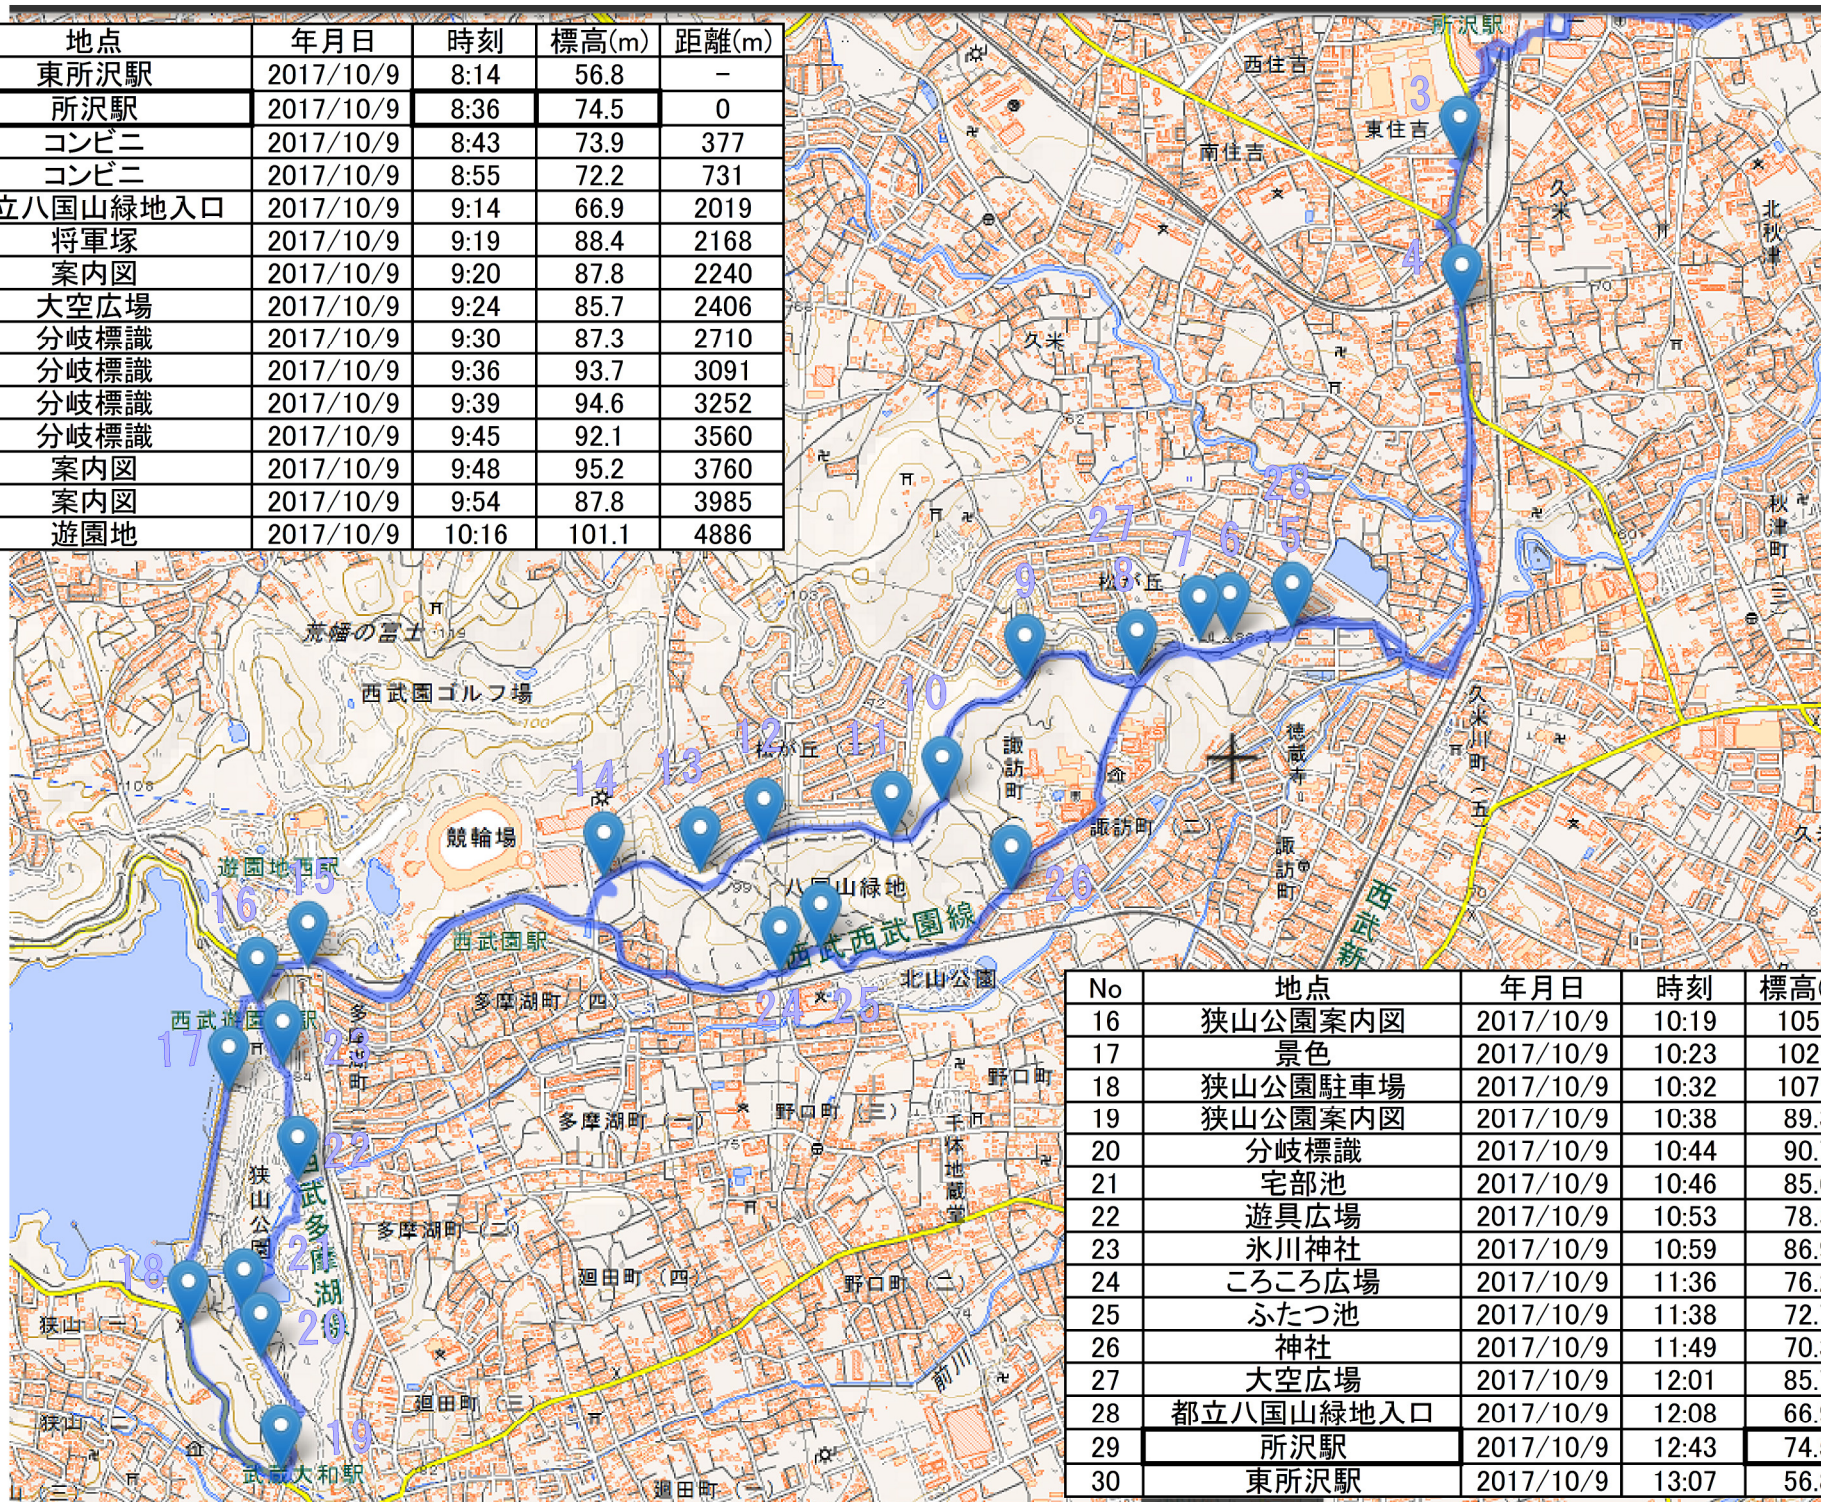

No	地点	年月日	時刻	標高(m)	距離(m)
1	東所沢駅	2017/10/9	8:14	56.8	-
2	所沢駅	2017/10/9	8:36	74.5	0
3	コンビニ	2017/10/9	8:43	73.9	377
4	コンビニ	2017/10/9	8:55	72.2	731
5	都立八国山緑地入口	2017/10/9	9:14	66.9	2019
6	将軍塚	2017/10/9	9:19	88.4	2168
7	案内図	2017/10/9	9:20	87.8	2240
8	大空広場	2017/10/9	9:24	85.7	2406
9	分岐標識	2017/10/9	9:30	87.3	2710
10	分岐標識	2017/10/9	9:36	93.7	3091
11	分岐標識	2017/10/9	9:39	94.6	3252
12	分岐標識	2017/10/9	9:45	92.1	3560
13	案内図	2017/10/9	9:48	95.2	3760
14	案内図	2017/10/9	9:54	87.8	3985
15	遊園地	2017/10/9	10:16	101.1	4886

No	地点	年月日	時刻	標高(m)	距離(m)
16	狭山公園案内図	2017/10/9	10:19	105.2	5040
17	景色	2017/10/9	10:23	102.8	5278
18	狭山公園駐車場	2017/10/9	10:32	107.2	5824
19	狭山公園案内図	2017/10/9	10:38	89.3	6325
20	分岐標識	2017/10/9	10:44	90.7	6623
21	宅部池	2017/10/9	10:46	85.6	6738
22	遊具広場	2017/10/9	10:53	78.5	7114
23	氷川神社	2017/10/9	10:59	86.9	7393
24	ころころ広場	2017/10/9	11:36	76.2	9049
25	ふたつ池	2017/10/9	11:38	72.7	9156
26	神社	2017/10/9	11:49	70.3	9676
27	大空広場	2017/10/9	12:01	85.7	10291
28	都立八国山緑地入口	2017/10/9	12:08	66.9	10672
29	所沢駅	2017/10/9	12:43	74.5	12632
30	東所沢駅	2017/10/9	13:07	56.8	-